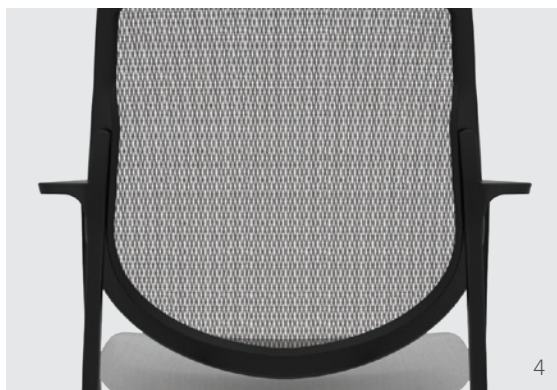

YOU^{MD} GUEST
Un compagnon inné.

Un fauteuil pour visiteur dans notre populaire gamme You.

Partageant le même design en U du dossier que le fauteuil de bureau You, cette chaise pour visiteur est offerte en 2 motifs de tissu mesh et en 4 couleurs : M3 Ebony ou Silica, et M2 Iron ou Platinum. Le fauteuil You Guest est doté d'accoudoir en nylon, d'un cadre en acier de calibre 14 et de patins en nylon anti-égratignure. Son cadre peut être surmoulé pour mieux protéger le tissu maille dans les endroits achalandés tels que les environnements de soins de santé et d'éducation. Les cadres sont offerts en noir ou de couleur Smoke pour compléter la famille You.

- 1 Tissu maille M2 de couleur Platinum avec cadre de couleur Smoke
- 2 Tissu maille M3 de couleur Ebony, cadre noir
- 3 Accoudoir en nylon
- 4 Dossier en forme de U

Tissu illustré : Oasis Drift exclusif à Allseating

Caractéristiques

Dossier en tissu mesh (choix de 4 motifs) avec cadre surmoulé en option

Cadre en acier de calibre 14 noir ou de couleur Smoke

Accoudoir en nylon noir ou de couleur Smoke

Patins en nylon noir ou de couleur Smoke

Empilable (2 sur le plancher)

Limite de poids des usagers : 400

Dimensions

You Guest

Totale H 35,5 po | L 24 po | P 26,5 po

Siège H 17,5 po | L 19,5 po | P 18 po

Dossier H 18 po | L 19,5 po

Hauteur de l'accoudoir du plancher 26 po